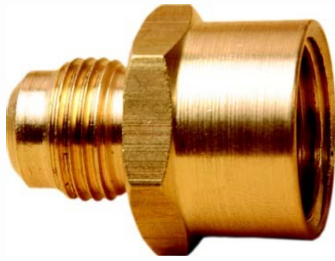

MEZCLADORA P/LAVABO TIPO BAR

MEZCLADORA CUELLO ALTO

MONOMANDO FLEXIBLE

CAMPANA DE BRONCE

ADAPTADOR PIG TAIL DE BRONCE

NIPLE FLARE DE BRONCE

TAPON 3/8 DE BRONCE

TUERCA IZQ CON MANERAL

PUNTA POL CORTA Y LARGA

NIPLE TERMINAL

MANGUERA P/GAS CNX

PIGTAIL DE COBRE

REGULADOR PARA GAS

CONECTOR DOBLE CONICO

TAPON MACHO 3/8